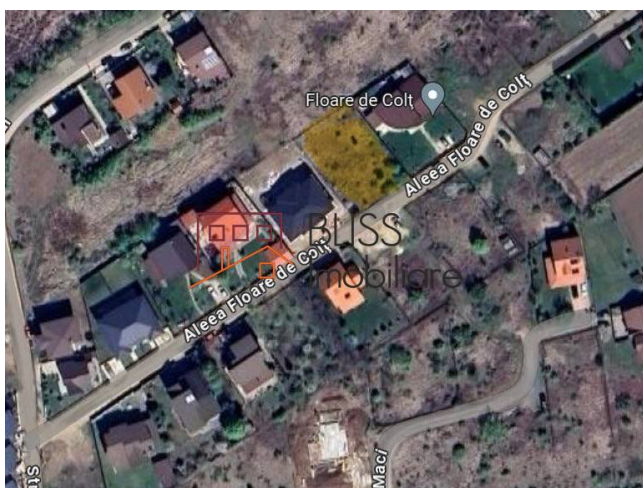

Actualizat pe data de 6 Iunie 2026

Teren 800 m²;

Corbeanca Petresti, Bucuresti / Ilfov

89.600 EUR
112 EUR / m²

Referinta web

#905934

<https://dev.blissimobiliare.ro/teren-de-vanzare-corbeanca-905934>

Descriere

Teren intravilan in Corbeanca, Sat Petresti, cu suprafata de 800 mp si deschidere la strada de 24 m.

Gazele si electricitatea sunt la indemana.

La doar 15 min de mers pe jos fata de mijloace de transport, la 5 minute cu masina de DN.

In apropiere sunt magazine precum: Profi, Hornbach, Mega Image.

Detalii teren	
Tipul de teren	Teren intravilan
Suprafața	800 m ²
Deschideri la stradă	24 m

Utilități

 Electricitate

 Gaze

Locație