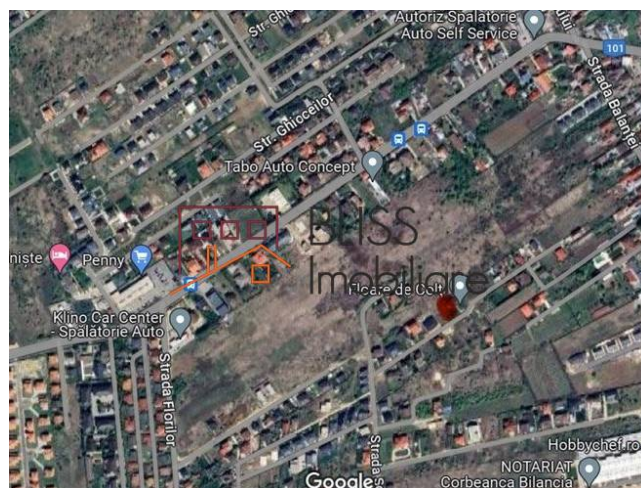

Actualizat pe data de 6 Iunie 2026

Teren 800 m²;

Corbeanca Petresti, Bucuresti / Ilfov

89.600 EUR
112 EUR / m²

Referinta web

#905934

<https://dev.blissimobiliare.ro/teren-de-vanzare-corbeanca-905934>

Descriere

Teren intravilan in Corbeanca, Sat Petresti, cu suprafata de 800 mp si deschidere la strada de 24 m.

Gazele si electricitatea sunt la indemana.

La doar 15 min de mers pe jos fata de mijloace de transport, la 5 minute cu masina de DN.

In apropiere sunt magazine precum: Profi, Hornbach, Mega Image.

Detalii teren	
Tipul de teren	Teren intravilan
Suprafața	800 m ²
Deschideri la stradă	24 m

Utilități

 Electricitate

 Gaze

Locație