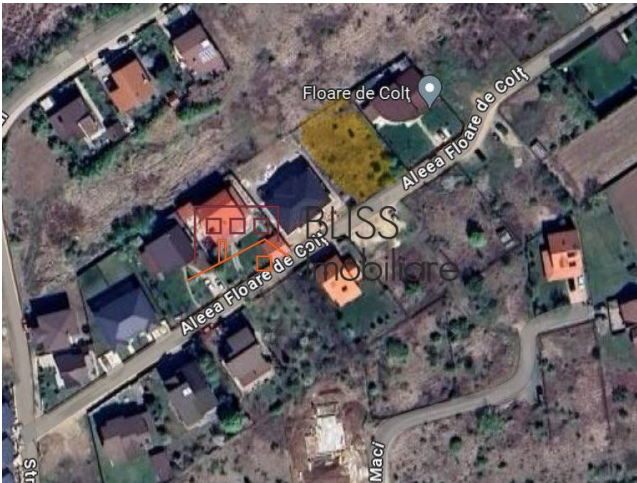

## Land 800 m<sup>2</sup>;

📍 Corbeanca Petresti, Bucharest / Ilfov

**89,600 EUR**  
**112 EUR / m<sup>2</sup>**

Web Reference  
**#905934**

<https://dev.blissimobiliare.ro/en/land-for-sale-corbeanca-bucharest-ilfov-905934>

Land details	
Land type	Constructible land
Size	800 m <sup>2</sup>
Street openings	24 m

### Location