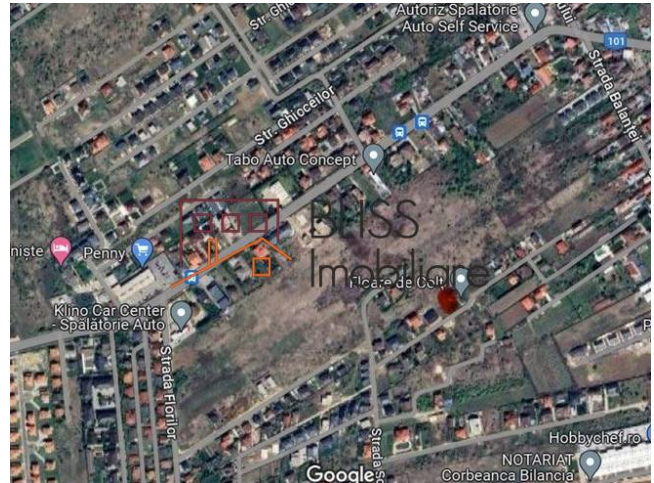

## Land 800 m<sup>2</sup>;

📍 Corbeanca Petresti, Bucharest / Ilfov

**89,600 EUR**  
**112 EUR / m<sup>2</sup>**

Web Reference  
**#905934**

<https://dev.blissimobiliare.ro/en/land-for-sale-corbeanca-bucharest-ilfov-905934>

Land details	
Land type	Constructible land
Size	800 m <sup>2</sup>
Street openings	24 m

### Location