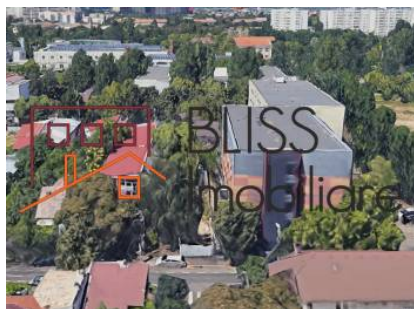

Poze

A. Date referitoare la teren			
No. de autorizare	Categoria de teren	Suprafata totala	Intrebuiri
100	100	100	100
B. Date referitoare la constructii			
Cod	Descrierea	Suprafata construita in m²	Marimea
100	100	100	100