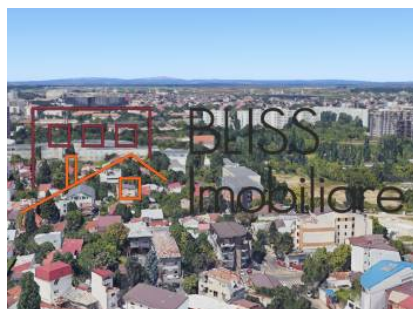

Poze

A. Date referitoare la teren			
No. de autorizare	Categoria de teren	Suprafata totala	Intrebuiri
100	100	100	100
B. Date referitoare la constructii			
Cod	Descrierea	Suprafata construita in m²	Marimea
100	100	100	100