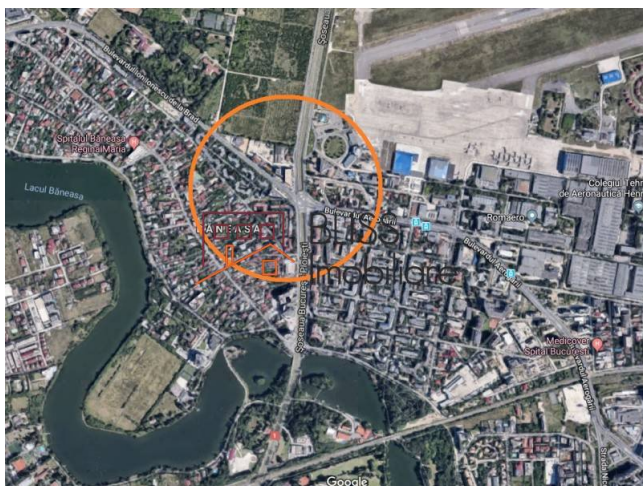

Actualizat pe data de 23 August 2024

Teren de vanzare 2.750 m² langa Aeroport Baneasa, Sector 1, Bucuresti

 Baneasa Aerogarii, Bucuresti

Preț la cerere
800 EUR / m²

Referinta web
#900019

<https://dev.blissimobiliare.ro/teren-de-vanzare-herastru-nordului-900019>

Descriere

TEREN DE 2750 MP IN BANEASA – SECTOR 1, BUCURESTI.

Terenul este situat in zona de nord, vis-a-vis de aeroportul Baneasa. Este format din doua loturi, unul de 2500 mp si celalalt de 250 mp si are o deschidere la bulevard de ~21 m

Destinatii: hotel, comercial, office, residential, spital

Viitoarea constructie va putea avea cu un regim de inaltime maxim de P+3 la strada si P+2 in zona din spate a lotului.

Vecinatati: sediu Banca Transilvania, aeroportul Baneasa, spitalul Regina Maria, Scoli, DN1, centrul comercial Baneasa shopping city, IKEA, RATB

Dotari: Toate utilitatile sunt la strada

Pe terenul de 250mp se afla doua constructii tip hala demolabile.

Pentru mai multe detalii si informatii va stam la dispozitie.

Detalii teren	
Tipul de teren	Teren intravilan
Suprafața	2.750 m ²
Coeficientul de utilizare	2,2
Procent de ocupare	50%
Deschideri la stradă	21 m
Zona protejată	Nu