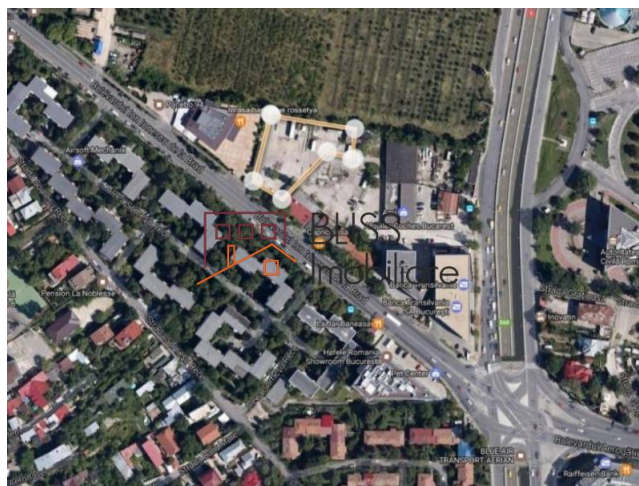

Actualizat pe data de 23 August 2024

Teren de vanzare 2.750 m² langa Aeroport Baneasa, Sector 1, Bucuresti

 Baneasa Aerogarii, Bucuresti

Preț la cerere
800 EUR / m²

Referinta web
#900019

<https://dev.blissimobiliare.ro/teren-de-vanzare-herastru-nordului-900019>

Descriere

TEREN DE 2750 MP IN BANEASA – SECTOR 1, BUCURESTI.

Terenul este situat in zona de nord, vis-a-vis de aeroportul Baneasa. Este format din doua loturi, unul de 2500 mp si celalalt de 250 mp si are o deschidere la bulevard de ~21 m

Destinatii: hotel, comercial, office, residential, spital

Viitoarea constructie va putea avea cu un regim de inaltime maxim de P+3 la strada si P+2 in zona din spate a lotului.

Vecinatati: sediu Banca Transilvania, aeroportul Baneasa, spitalul Regina Maria, Scoli, DN1, centrul comercial Baneasa shopping city, IKEA, RATB

Dotari: Toate utilitatile sunt la strada

Pe terenul de 250mp se afla doua constructii tip hala demolabile.

Pentru mai multe detalii si informatii va stam la dispozitie.

Detalii teren	
Tipul de teren	Teren intravilan
Suprafața	2.750 m ²
Coeficientul de utilizare	2,2
Procent de ocupare	50%
Deschideri la stradă	21 m
Zona protejată	Nu