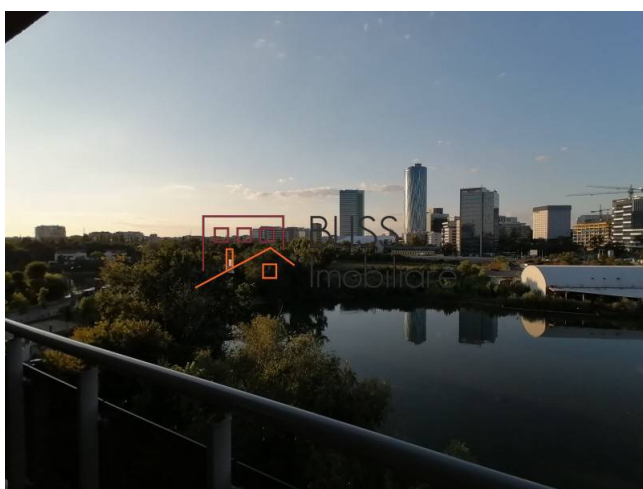

## Apartament mobilat de 3 camere cu vedere panoramica

Referinta web

**#98416**

 Floreasca Lake View, Floreasca Nord, Bucuresti

<https://dev.blissimobiliare.ro/apartament-3-camere-de-inchiriat-floreasca-barbu-vacarescu-98416>

### Descriere

Situat in zona de lux a cartierului Floreasca, plasat in top 3 cele mai exclusiviste zone de locuit din Capitala, unde apartamentele sunt tranzactionate in unele cazuri la valori de peste 6000 euro per m2, apartamentul din "Floreasca Lake View" este compus din 3 camere spatioase decomandate, dispuse astfel:

## Apartament elegant de 3 camere, langa lac, in Floreasca

- Living cu bucatarie open space si dining cu iesire in terasa principala, cu vedere catre lac si noul centru de business al Bucurestiului;
- Guest bathroom;
- Hol dublu cu dressing;
- Dormitor matrimonial cu walk-in dressing si baie, precum si cu iesire in terasa secundara;
- Home office cu vedere catre lac cu baie si camera de sport (sau dressing).

FLOREASCA LAKE VIEW este un bloc de lux finalizat in anul 2010, situat pe malul lacului Floreasca, la 25m de parcul Verdi. Beneficiaza de receptie cu paza permanenta, 2 lifturi, videointerfon cu legatura directa la receptie, aer