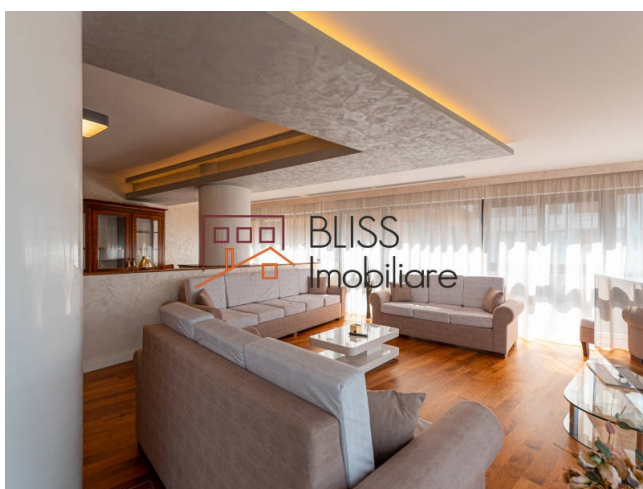

Actualizat pe data de 20 August 2021

Apartament mobilat cu finisaje de lux in Floreasca Nord

Referinta web

#95965

Floreasca1, Floreasca Nord, Bucuresti

<https://dev.blissimobiliare.ro/apartament-3-camere-de-inchiriat-floreasca-barbu-vacarescu-95965>

Descriere

Apartament cu 3 camere, modern si spatios, situat in Floreasca, la nu mai mult de 2,5 km de Aeroportul Baneasa si la 10 minute de Piata Victoriei, pozitionat la etajul 4 al unui bloc cu opt etaje, finalizat in anul 2014.

Apartament situat intre Piata Floreasca si Mall Promenada

Apartamentul este mobilat si utilat, dispune de finisaje de lux, este compartimentat eficient si prezinta: o bucatarie deschisa, mobilata si echipata, un living generos, doua dormitoare, doua bai, un grup sanitar si un balcon cu vedere spre gradina interioara.

Apartamentul este decomandat si beneficiaza de o suprafata construita este de 175 mp si utila de 150 mp.

Apartamentul pune la dispozitie si o boxa si doua locuri de parcare in parcare subterana, si facilitati precum aer conditionat.

Zona Floreasca este una dintre cele mai exclusiviste zone ale Bucurestiului, apartamentul fiind situat in proximitatea Lacului Floreasca si Tei, Parcului Floreasca si Parcul Verdi, bulevardului Barbu Vacarescu cu numeroase magazine si restaurante.

Acesta beneficiaza de acces rapid la: mijloacele in transport in comun, in special la statia de metrou Aurel Vlaicu, strabatuta de magistrala M2, Promenada Mall si la numeroase parcuri si zone de relaxare.