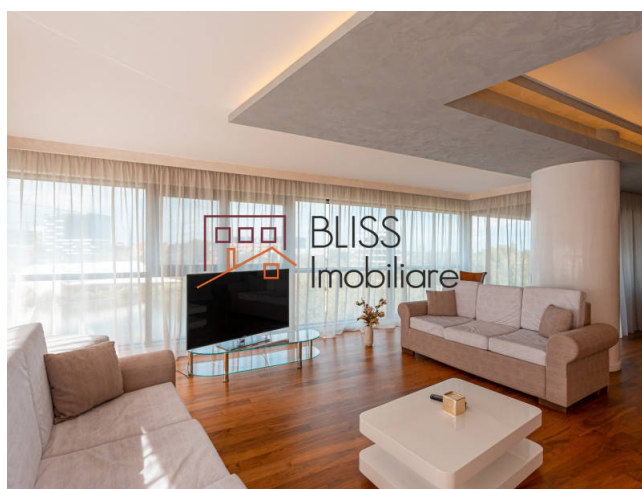

Actualizat pe data de 20 August 2021

Apartament mobilat cu finisaje de lux in Floreasca Nord

Referinta web

#95965

Floreasca1, Floreasca Nord, Bucuresti

<https://dev.blissimobiliare.ro/apartament-3-camere-de-inchiriat-floreasca-barbu-vacarescu-95965>

Descriere

Apartament cu 3 camere, modern si spatios, situat in Floreasca, la nu mai mult de 2,5 km de Aeroportul Baneasa si la 10 minute de Piata Victoriei, pozitionat la etajul 4 al unui bloc cu opt etaje, finalizat in anul 2014.

Apartament situat intre Piata Floreasca si Mall Promenada

Apartamentul este mobilat si utilat, dispune de finisaje de lux, este compartimentat eficient si prezinta: o bucatarie deschisa, mobilata si echipata, un living generos, doua dormitoare, doua bai, un grup sanitar si un balcon cu vedere spre gradina interioara.

Apartamentul este decomandat si beneficiaza de o suprafata construita este de 175 mp si utila de 150 mp.

Apartamentul pune la dispozitie si o boxa si doua locuri de parcare in parcare subterana, si facilitati precum aer conditionat.

Zona Floreasca este una dintre cele mai exclusiviste zone ale Bucurestiului, apartamentul fiind situat in proximitatea Lacului Floreasca si Tei, Parcului Floreasca si Parcul Verdi, bulevardului Barbu Vacarescu cu numeroase magazine si restaurante.

Acesta beneficiaza de acces rapid la: mijloacele in transport in comun, in special la statia de metrou Aurel Vlaicu, strabatuta de magistrala M2, Promenada Mall si la numeroase parcuri si zone de relaxare.