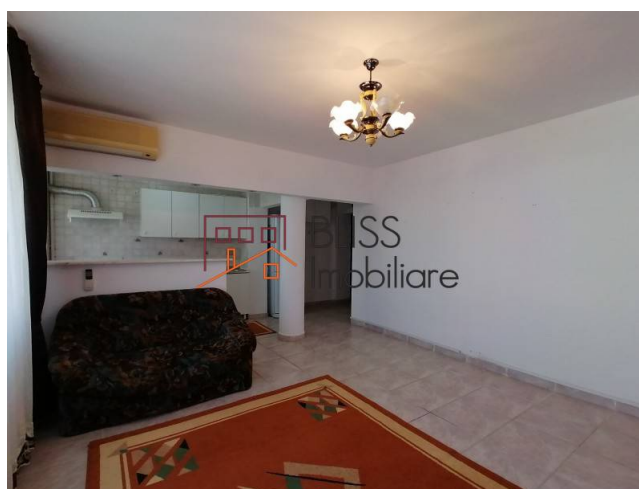

Actualizat pe data de 4 Noiembrie 2021

Apartament cu 2 camere in Ion Mihalache langa Metrou 1 Mai

Referinta web

#91620

 1 Mai, Bucuresti

<https://dev.blissimobiliare.ro/apartament-2-camere-de-inchiriat-domenii-1-mai-grivitei-91620>

Descriere

Apartament cu 2 camere, living si bucatarie open-space, mobilat, utilat, renovat situat in zona Ion Mihalache, in apropiere de metrou 1 Mai.

Apartament 2 camere in bloc curat si linistit zona Piata Chibrit

Apartamentul are suprafata utila de 50mp si este situat la etajul 6/10 intr-un bloc construit in 1962, intr-o zona curata, cu acces imediat la diferite puncte de interes comun.

Detalii proprietate	
Nr. camere	2
Suprafață utilă	50m ²
Tipul apartamentului	Apartament
Compartimentare	Open space
Confort	Confort 1
Nr. dormitoare	1
Nr. bucătării	1
Nr. băi	1
Tipul clădirii	Bloc
An construcție	1962
Disponere	1S+P+10
Etaj	6
Stare	Finalizat
Lift	Da