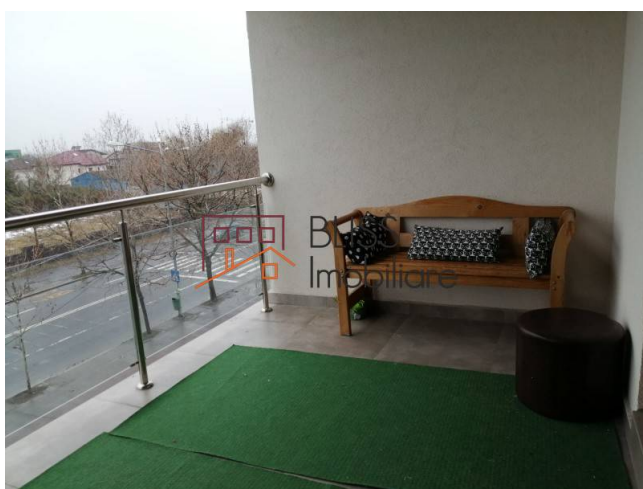

Actualizat pe data de 16 Februarie 2021

Apartament, 3 camere, aproape de 2 parcuri si padurea Baneasa

Referinta web

#91092

 Sisesti 30 Residence, Vatra Noua, Bucuresti

<https://dev.blissimobiliare.ro/apartament-3-camere-de-vanzare-baneasa-sisesti-jandarmerie-straulesti-sector-1-91092>

Descriere

Apartament cu 3 camere situat in Sisesti, 2 bai, 2 balcoane mari, suprafata utila 79mp, suprafata totala 99 mp.

Bloc finalizat in 2019.

Statia de autobuz e in fata blocului, iar in apropiere sunt magazine, benzinarii si fast fooduri, unele cu program non stop.

In vecinatate se gasesc 4 locuri de joaca pentru copii, 2 parcuri si padurea Baneasa.

Detalii proprietate	
Nr. camere	3
Suprafață utilă	79m ²
Suprafață construită	99m ²
Tipul apartamentului	Apartament
Nr. dormitoare	2
Nr. bucătării	1
Nr. băi	2
Tipul clădirii	Bloc
An construcție	2019
Disponere	1S+P+5
Etaj	2
Nr. balcoane	2
Stare	Finalizat
Lift	Da