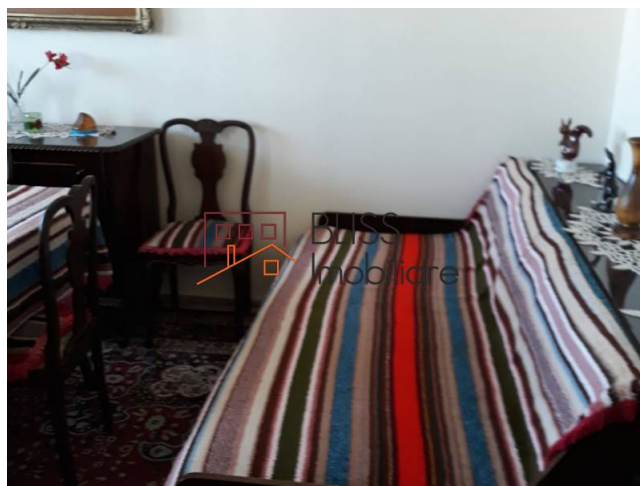

Actualizat pe data de 18 Mai 2020

Apartment 3 camere Park Lake

 Nicolae Grigorescu, Bucuresti

Referinta web

#85631

<https://dev.blissimobiliare.ro/apartament-2-camere-de-vanzare-nicolae-grigorescu-85631>

Descriere

La 2 minute de mers pe jos metrou Nicolae Grigorescu

Apartment 3 camere zona Titan, in imediata apropiere a parcului IOR si Mall Park Lake, acces metrou Dristor (12 minute de mers pe jos) si Nicolae Grigorescu (2 minute de mers pe jos) zona verde, linistita.

In zona mai regasiti: Parcul IOR, Piata Salajan, Policlinica Titan, Mall Park Lake, Ikea, Lidl, Jumbo, Auchan, Decathlon, Jysk, Metro, Kika, Dedeman.

Detalii proprietate	
Nr. camere	2
Suprafață utilă	57m ²
Suprafață construită	60m ²
Tipul apartamentului	Apartament
Compartimentare	Decomandate
Confort	Confort 1
Nr. dormitoare	1
Nr. bucătării	1
Nr. băi	1
Tipul clădirii	Bloc
An construcție	1974
Anul renovării	2017
Disponere	P+10
Etaj	7
Nr. balcoane	1
Stare	Finalizat
Lift	Da