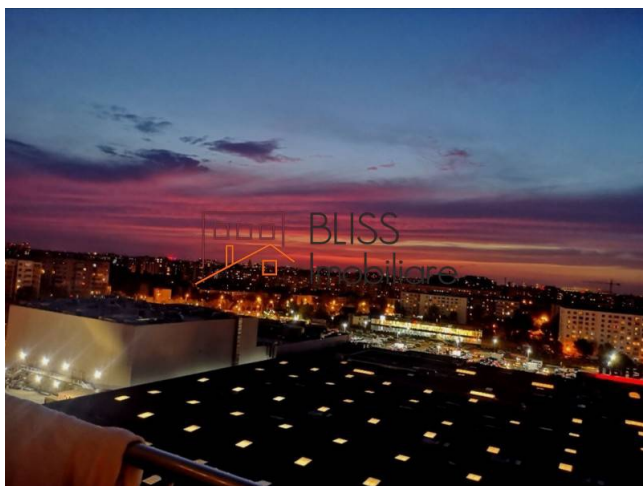

Actualizat pe data de 18 Mai 2020

Apartment 2 camere Auchan Titan

Citadella-Titan, 1 Decembrie 1918, Bucuresti

Referinta web

#85577

<https://dev.blissimobiliare.ro/apartment-2-camere-de-vanzare-1-decembrie-1918-85577>

Descriere

Apartment 2 camere cu terasa pe toata suprafata livingului si bucatariei.

Imobil cu vedere superba

Imobilul este situat in complexul Citadella Titan, avand o panorama deosebita.

Constructie solida din beton armat integral executata de Tungal Metrou.

In apropiere centrul comercial Iris (Auchan Titan) in fata blocului, LIDL 200 m, statie de autobuz, tramvai 40, 19.

Complexul beneficiaza de paza, 2 locuri de joaca, spatii de recreere.