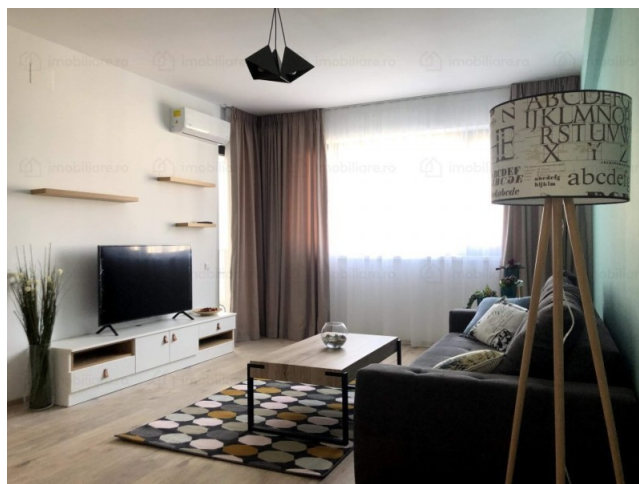

Actualizat pe data de 4 Octombrie 2023

apartament 3 camere

Greenfield Cartierul Platanilor, Baneasa Padure,
Bucuresti

Referinta web

#84197

<https://dev.blissimobiliare.ro/apartament-3-camere-de-inchiriat-iancu-nicolae-pipera-84197>

Descriere

Greenfield Baneasa, apartament cu 3 camere mobilat si utilat

- An construcție: 2019
- Regim înălțime: P+5E
- Apartament de 3 camere pozitionat ideal in Greenfield: in apropiere de Padurea Baneasa si de parcul central, cu o priveliste superba catre parcul mare.
- Mobilat si utilat premium (bucatarie MDF, electrocasnice premium).
- Blocul este nou, foarte curat si cu vecini linistiti (familii).
- Locul de parcare situat langa intrarea in bloc .