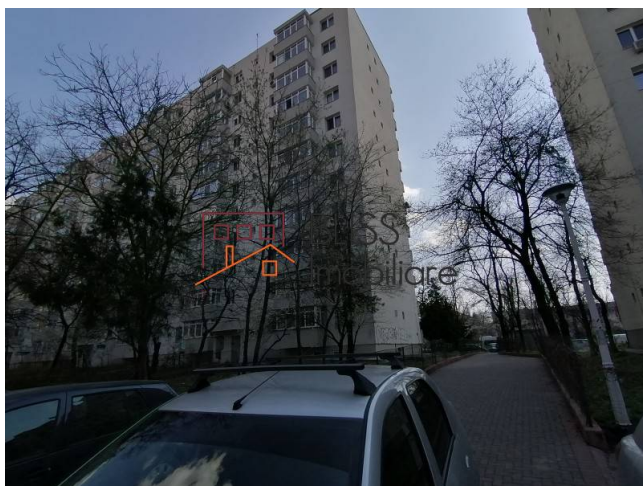

Actualizat pe data de 30 Septembrie 2020

Apartament 2 camere în zona Titan - Theodor Pallady

Referinta web

#83151

📍 1 Decembrie 1918, Bucuresti

<https://dev.blissimobiliare.ro/apartament-2-camere-de-vanzare-1-decembrie-1918-83151>

Descriere

Apartamentul are o suprafața totală de 52 mp împartită între un living spațios, dormitor, bucatărie echipată, hol, baie, balcon și este amplasat la un etaj intermediar al unui bloc reabilitat termic.

Pretabil atât pentru locuința cât și pentru birou

Imobilul dispune de toate utilitățile necesare și este poziționat pe o stradă extrem de liniștită, fiind conectat la majoritatea zonelor importante ale Bucureștiului prin intermediul stației de metrou 1 Decembrie 1918 amplasată la 2 min de mers pe jos.