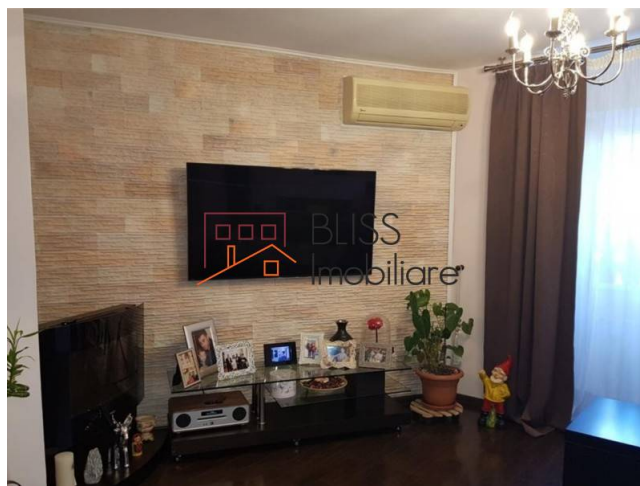

Actualizat pe data de 28 Aprilie 2020

Apartament 4 camere in zona centrala - Nerva Traian

Referinta web

#78716

 Nerva Traian, Bucuresti

<https://dev.blissimobiliare.ro/apartament-4-camere-de-vanzare-nerva-traian-78716>

Descriere

Imobilul este situat pe o strada extrem de linistita, fiind decomandat, are o suprafata de 88 mp impartita intre un living spatios, trei dormitoare, bucatarie, hol, 2 bai, balcon si dispune de toate utilitatile necesare.

Excelent positionat cu acces rapid - 4 min - la Timpuri Noi Square

Apartamentul este amplasat în mod optim la un etaj inferior al unui bloc cu 8 niveluri, beneficiaza de multiple optiuni de transport, precum si de o compartimentare practica a incaperilor, fiind modern, versatil, cu finisaje de inalta calitate.