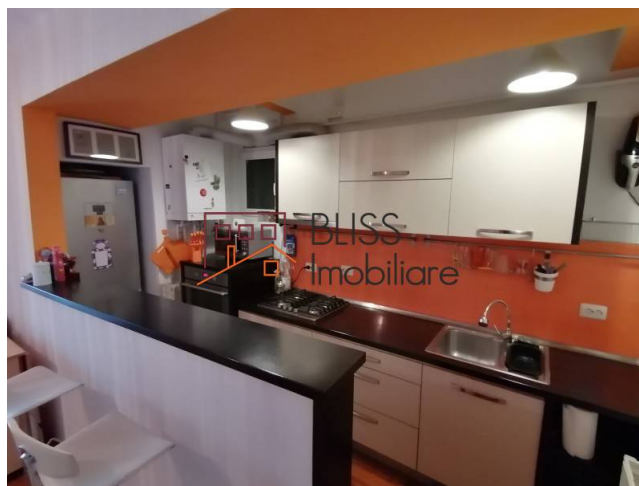

Actualizat pe data de 4 Ianuarie 2021

Apartment 2 camere in zona centrala

- Unirii

Mantuleasa, Bucuresti

Referinta web

#77949

<https://dev.blissimobiliare.ro/apartment-2-camere-de-vanzare-km-0-ultracentral-77949>

Descriere

Pretabil atat pentru locuinta cat si pentru firma

Apartmentul este decomandat, are o suprafata de 64 mp impartita intre un living spatios, dormitor, hol, bucatarie echipata, balcon, baie, dispune de toate utilitatile necesare, precum și de finisaje de calitate.

Imobilul este modern, versatil, cu o compartimentare practică a încăperilor, beneficiaza de centrala termica proprie, precum si de boxa la subsol si este amplasat la un etaj inferior al unui bloc pozitionat pe o stradă linistita.

Apartmentul este conectat la majoritatea zonelor importante ale orasului atat prin intermediul liniilor de autobuze 116, 117, 313, 385 si a celor de tramvaie 14, 40, 55, aflate in proximitate, cat si gratie statiei de metrou Unirii 2 care se gaseste la 7 min de mers pe jos.

Acest imobil nu face rabat de la atmosfera, avantajele si confortul pe care ti le ofera amplasarea in zona centrala a Bucurestiului si beneficiaza de toate facilitatile unui astfel de areal, fiind situat in imediata apropiere a magazinelor - Unirea Shopping Center este la 6 min - centrelor educationale, clinicilor, spatiilor de recreere sau restaurantelor – Centrul Vechi al orasului se afla la 8 min de mers pe jos.