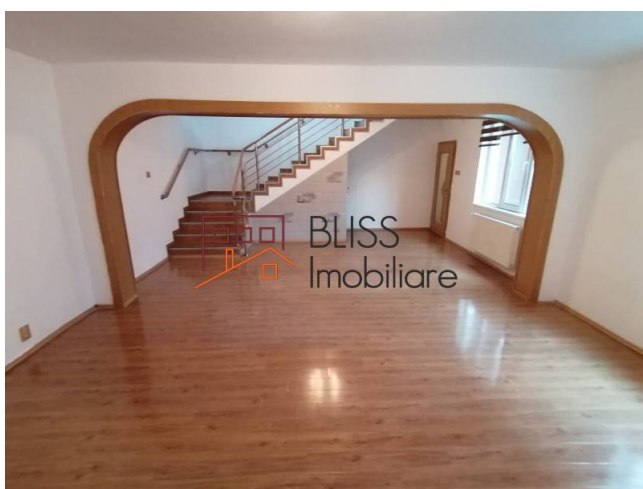

Actualizat pe data de 11 Mai 2020

Vila 6 camere situata in zona centrala - Tineretului

Referinta web

#77371

 Constantin Brancoveanu, Bucuresti

<https://dev.blissimobiliare.ro/vila-6-camere-de-vanzare-berceni-popesti-leordeni-77371>

Descriere

Imobilul este pozitionat pe o strada extrem de linistita, are o suprafata totala de 300 mp din care utila 166 mp impartita intre S+P+E+M (an constructie 2000), dispune de o curte proprie de 160 mp, de o terasa superba cu acces din dormitor, de toate utilitatile necesare, precum si de finisaje de inalta calitate.