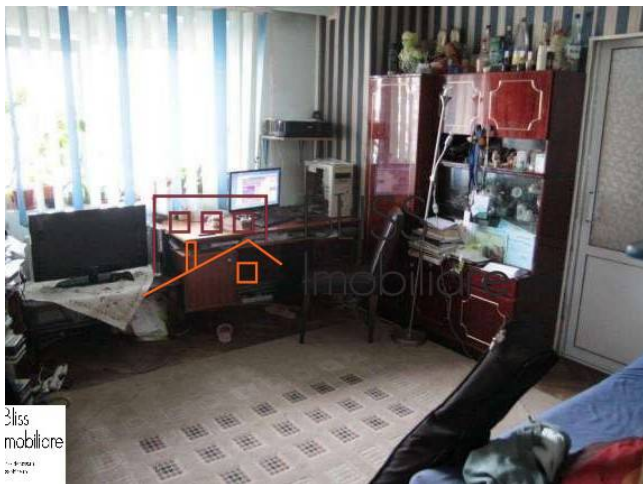

Actualizat pe data de 24 Noiembrie 2016

apartament 3 camere

Dorobanti Beller, Bucuresti

Referinta web

#669

<https://dev.blissimobiliare.ro/apartament-3-camere-de-vanzare-dorobanti-primaverii-kiseleff-aviatorilor-669>

Descriere

Apartment la parterul unui bloc de 4 etaje format din apartamente din jumătate în jumătate de etaj. Având următoarele îmbunătățiri: -Centrala termică -Geamuri termopan -Aer condiționat -Ușa metalică la intrare - Parchet, Gresie, Faianta Bloc construit în 1972.