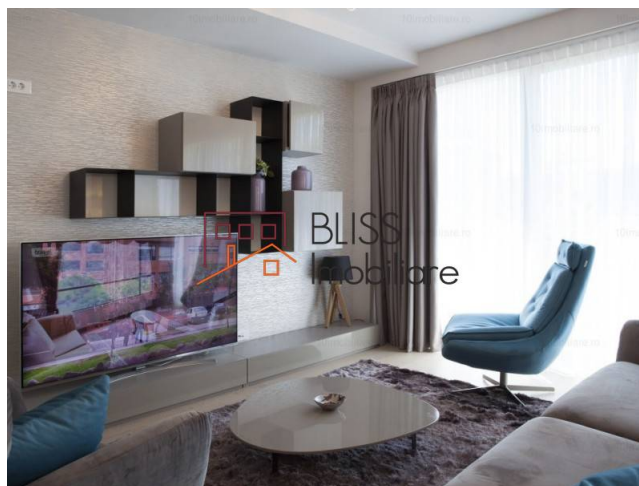

Actualizat pe data de 16 Martie 2019

apartament 3 camere

 Eclipse Residence, Dorobanti Capitale, Bucuresti

Referinta web

#58369

<https://dev.blissimobiliare.ro/apartament-3-camere-de-inchiriat-dorobanti-primaverii-kiseleff-aviatorilor-58369>

Descriere

Apartment superb 136 mp (108 utili) in zona Dorobanti Capitale.

Situat la etajul 3 si cu suprafete vitrate extrem de generoase apartamentul este foarte luminos si ofera o priveliste deosebita.

Are 2 dormitoare, living 42 mp, 3 bai complete, dus si cada separate la dormitorul matrimonial, terasa 9 mp, mobilat si utilat complet pana la ultimul detaliu, totul absolut nou.

Sistem smart-house cu scenarii de iluminare si controlul temperaturii via Internet sau din panoul central de comanda.

Beneficiaza de 2 locuri de parcare incluse, accesul de la parcare se face cu liftul direct in apartament.

Detalii proprietate	
Nr. camere	3
Suprafață utilă	108m ²
Suprafață construită	136m ²
Tipul apartamentului	Apartament
Compartimentare	Decomandate
Confort	Delux
Nr. dormitoare	2
Nr. bucătării	1
Nr. băi	3
Tipul clădirii	Bloc
An construcție	2016
Disponere	1S+P+4
Etaj	3
Nr. balcoane	1
Stare	Finalizat
Lift	Da
Parcare înăuntru	2
Întreținere spații comune	300.00 EUR