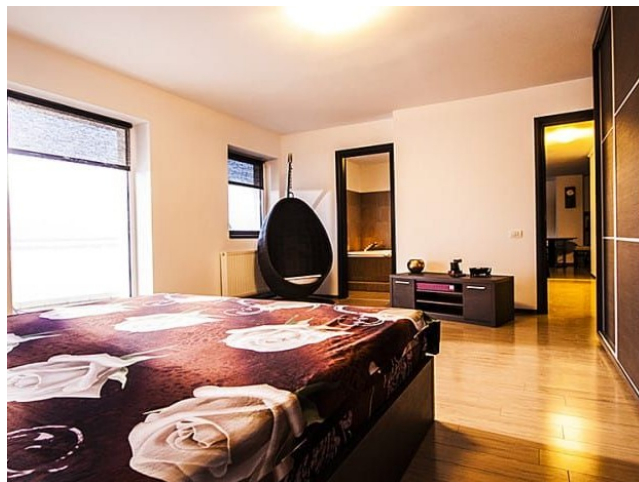

Actualizat pe data de 11 Decembrie 2024

apartament 2 camere

Metropolis Residence, Pod Constanta, Bucuresti

Referinta web

#56233

<https://dev.blissimobiliare.ro/apartament-2-camere-de-inchiriat-bucurestii-noi-damaroiaia-chitila-56233>

Descriere

Apartment in complex Rezidential Metropolis, an constructie 2009, renovat 2016.

- 2 camere foarte spatioase. La etajul 13 din 13, 2 locuri de parcare, paza/security/supraveghere video 24/24.
- 2 bai, centrala proprie, masina spalat vase, terasa 30 mp.

Metrou/Supermarket Mega Image/Kaufland in apropiere.