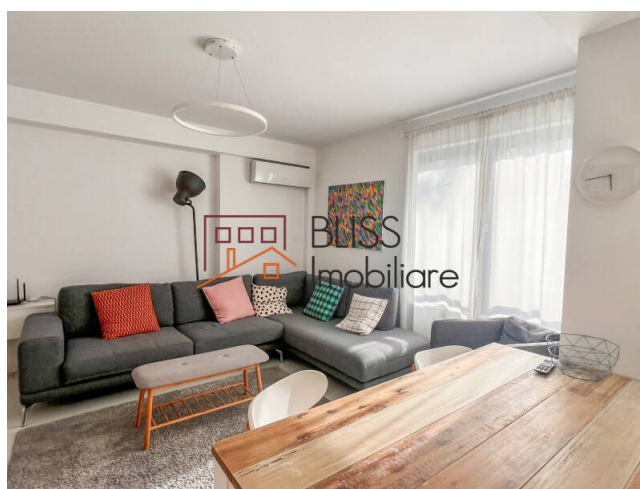

## Apartament cu 3 camere in zona Baneasa - Sisesti

Referinta web

**#46264**

 NorthSide Park, Metrou Straulesti, Bucuresti

<https://dev.blissimobiliare.ro/apartament-3-camere-de-inchiriat-bucurestii-noi-damaroia-chitila-46264>

- Living deschis, luminos și foarte primitor.
- Bucătărie open space, mobilierul de bucătărie făcut pe comanda, iar electrocasnicele din dotare din gama Bosch Premium: hota, plita, cuptor electric, cuptor cu microunde, mașina de spălat vase, mașina de spălat rufe, frigider.
- Un dormitor matrimonial cu dressing, baie proprie și un balcon destul de generos, deschis.
- Al 2-le-a dormitor este foarte luminos, spațios, ideal pentru un copil, birou sau pentru oaspeți.

Locuinta este complet mobilata si utilata. Mobilierul este făcut pe comanda deoarece s-a dorit o maxima eficientizare si armonie a spațiului.

Apartamentul detine doua aparate de aer condiționat marca Fujitsu din gama premium.

Centrală marca BUDERUS oferă apartamentului caldura de care are nevoie in iernile geroase.

Proprietatea beneficiaza de incalzire in pardoseala.

Loc exterior de parcare inclus.

Detalii proprietate	
Nr. camere	3
Suprafață utilă	86m <sup>2</sup>
Suprafață construită	113m <sup>2</sup>
Tipul apartamentului	Apartament
Compartimentare	Semi-decomandate
Confort	Delux
Nr. dormitoare	2
Nr. bucătării	1
Nr. băi	2
Tipul clădirii	Bloc
An construcție	2021
Disponere	P+4
Etaj	2
Nr. balcoane	3
Stare	Finalizat
Lift	Da
Parcare afară	1
Întreținere spații comune	200.00 EUR