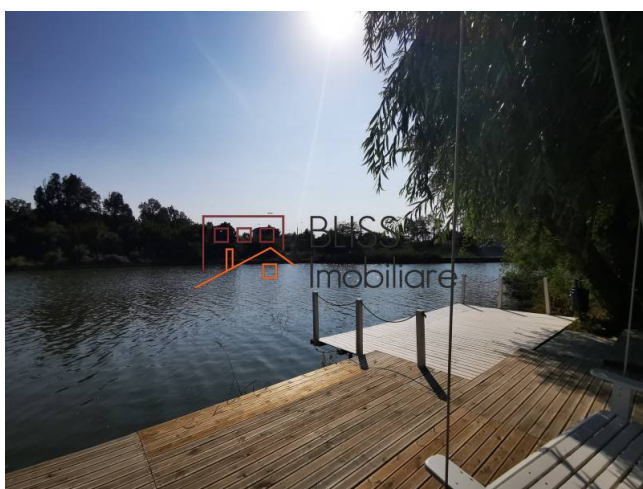

## Apartament cu 3 camere in zona Baneasa - Sisesti

 NorthSide Park, Metrou Straulesti, Bucuresti

**950 EUR / lună**

Referinta web

**#46264**

<https://dev.blissimobiliare.ro/apartament-3-camere-de-inchiriat-bucurestii-noi-damaroia-chitila-46264>

### Descriere

Apartament deosebit cu trei camere, doua dormitoare, situat in complexul rezidential NorthSide Park - Sisesti, an constructie 2015.

## Situat la o distanta de maxim 5 min de mers fata de metrou Straulesti

Complexul dispune de iesire la Lacul Grivita, ponton privat, grădina, parc si loc de joaca pentru copii.

Apartamentul are o suprafata construita de 113mp, fiind compus astfel:

Centrală marca BUDERUS oferă apartamentului caldura de care are nevoie in iernile geroase.

Proprietatea beneficiaza de incalzire in pardoseala.

Loc exterior de parcare inclus.

Detalii proprietate	
Nr. camere	3
Suprafață utilă	86m <sup>2</sup>
Suprafață construită	113m <sup>2</sup>
Tipul apartamentului	Apartament
Compartimentare	Semi-decomandate
Confort	Delux
Nr. dormitoare	2
Nr. bucătării	1
Nr. băi	2
Tipul clădirii	Bloc
An construcție	2015
Disponere	P+4
Etaj	2
Nr. balcoane	3
Stare	Finalizat
Lift	Da
Parcare afară	1
Costul mediu al utilităților pe lună	200.00 EUR