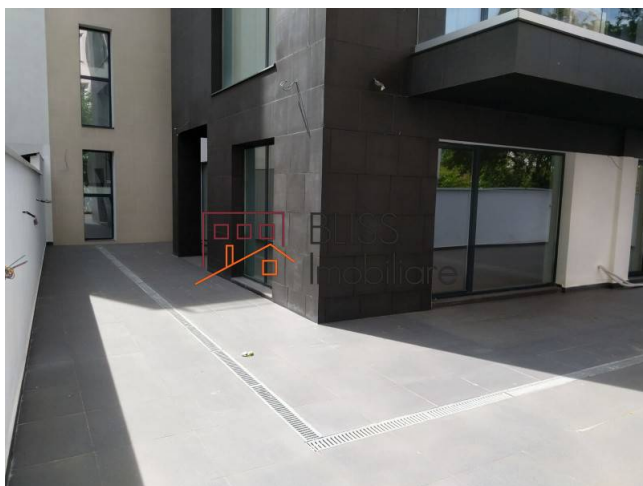

Actualizat pe data de 27 Mai 2019

apartament 2 camere

 Dorobanti, Bucuresti

Referinta web

#42539

<https://dev.blissimobiliare.ro/apartament-2-camere-de-vanzare-dorobanti-primaverii-kiseleff-aviatorilor-42539>

Descriere

Apartment cu 2 camere, situat in zona Dorobanti, Polona, dotat cu parcare subterana, lift, centrala proprie a blocului, incalzire in pardosea, construit din materiale de inalta calitate stadiul de constructie: finisaje interioare.

Detalii proprietate	
Nr. camere	2
Suprafață utilă	85m ²
Suprafață construită	216m ²
Tipul apartamentului	Apartament
Compartimentare	Decomandate
Confort	Confort 1
Nr. dormitoare	1
Nr. bucătării	1
Nr. băi	1
Tipul clădirii	Bloc
An construcție	2017
Disponere	1S+P+4
Etaj	Parter
Stare	Finalizat
Lift	Da
Parcare înăuntru	1
De la dezvoltator	Da

Facilități

 Nemobilat

 Încălzire de la clădire

Locație

Poze