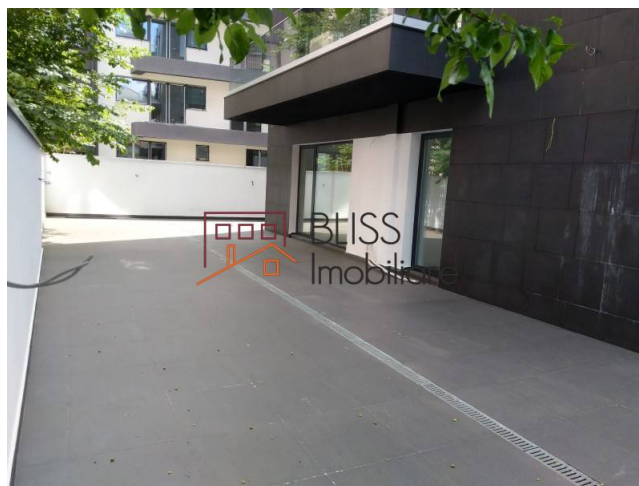

Actualizat pe data de 27 Mai 2019

apartament 2 camere

 Dorobanti, Bucuresti

Referinta web

#42539

<https://dev.blissimobiliare.ro/apartament-2-camere-de-vanzare-dorobanti-primaverii-kiseleff-aviatorilor-42539>

Descriere

Apartment cu 2 camere, situat in zona Dorobanti, Polona, dotat cu parcare subterana, lift, centrala proprie a blocului, incalzire in pardosea, construit din materiale de inalta calitate stadiul de constructie: finisaje interioare.

Detalii proprietate	
Nr. camere	2
Suprafață utilă	85m ²
Suprafață construită	216m ²
Tipul apartamentului	Apartament
Compartimentare	Decomandate
Confort	Confort 1
Nr. dormitoare	1
Nr. bucătării	1
Nr. băi	1
Tipul clădirii	Bloc
An construcție	2017
Disponere	1S+P+4
Etaj	Parter
Stare	Finalizat
Lift	Da
Parcare înăuntru	1
De la dezvoltator	Da