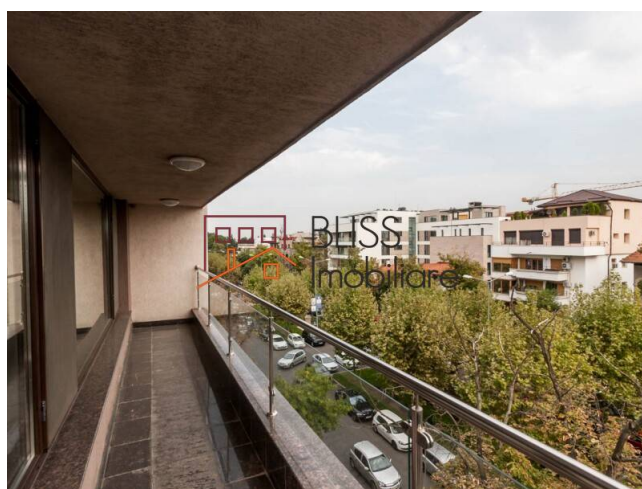

## Apartament de Lux cu 4 Camere în Primăverii Residence

**3.600 EUR / lună**

Referinta web

**#29287**

📍 Primaverii Residence, Primaverii, Bucuresti

<https://dev.blissimobiliare.ro/apartament-4-camere-de-inchiriat-dorobanti-primaverii-kiseleff-aviatorilor-29287>

### Descriere

**Apartament cu 4 Camere în Primăverii Residence – 148 mp Utili, Mobilat și Utilat, la 2 Minute de Parcul Herăstrău**

## Spații Generoase, Mobilare Modernă și Localizare Premium

Descoperă eleganța unui apartament spațios cu 4 camere, situat în exclusivistul complex Primăverii Residence, una dintre cele mai apreciate adrese din nordul Capitalei. Cu o suprafață utilă de 148 mp și două balcoane, această proprietate îmbină confortul modern cu rafinamentul unei zone de elită, aflată la doar câțiva pași de Parcul Herăstrău.

#### **Localizare Premium – Primăverii / Herăstrău**

- La doar 2 minute de Parcul Herăstrău
- În apropiere: Piața Charles de Gaulle, Bulevardul Primăverii
- Restaurante fine, cafenele elegante, școli și grădinițe internaționale
- Acces facil către zonele de business și către Aeroportul Otopeni