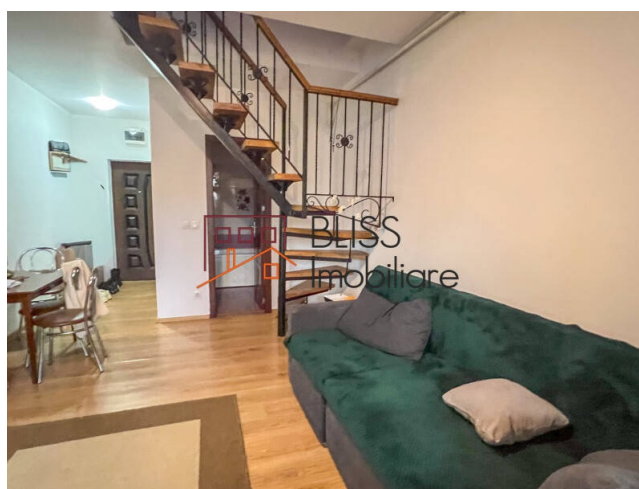

Actualizat pe data de 16 Ianuarie 2026

Duplex 3 camere, luminos, de 55mp utili

80.000 EUR

Referinta web

#144033

Aparatorii Patriei Bucuresti, Bucuresti

<https://dev.blissimobiliare.ro/apartament-3-camere-de-vanzare-berceni-popesti-leordeni-144033>

Descriere

Acest apartament cu trei camere este un mic refugiu modern în zona Aparatorii Patriei, un loc în care ritmul orașului se împletește armonios cu liniștea rezidențială. Situat într-o comunitate tânără și conectată, acest apartament oferă atât un spațiu intim, cât și șansa de a fi parte dintr-un cartier în plină ascensiune.

Situat În Una Din Cele Mai Căutate Zone Rezidențiale Din București

Odată ce intri, simți imediat că locuința este gândită pentru viața de zi cu zi, dar și pentru momentele relaxate alături de familie sau prieteni: livingul este spațios, luminat natural, iar camerele sunt compartimentate astfel încât fiecare colț pare creat pentru confort și armonie.

Zona este unul dintre punctele forte ale acestui apartament: Aparatorii Patriei se dezvoltă rapid, devenind o extensie urbană autentică a sudului Capitalei, oferind un raport foarte bun între preț și calitate.

Transportul este facil – zona este bine conectată prin mijloace de transport și are acces rapid către infrastructura principală.

Viața aici capătă un echilibru minunat: ai acces la facilități moderne, magazine, școli și zone verzi, dar în același timp te bucuri de intimitatea unei comunități în expansiune. Este o alegere ideală pentru familii, pentru cei care sunt la primul pas pe piața imobiliară sau pentru cei care vor un cămin echilibrat, între confortul urban și calmul unei zone mai liniștite.