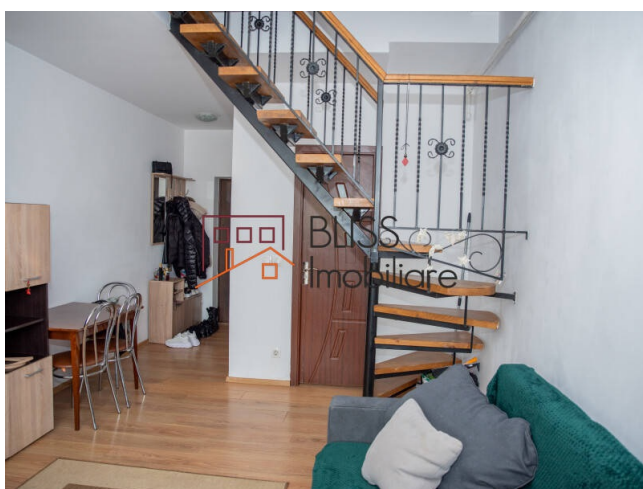

Actualizat pe data de 16 Ianuarie 2026

Duplex 3 camere, luminos, de 55mp utili

80.000 EUR

Referinta web

#144033

 Aparatorii Patriei Bucuresti, Bucuresti

<https://dev.blissimobiliare.ro/apartament-3-camere-de-vanzare-berceni-popesti-leordeni-144033>

Descriere

Acest apartament cu trei camere este un mic refugiu modern în zona Aparatorii Patriei, un loc în care ritmul orașului se împletește armonios cu liniștea rezidențială. Situat într-o comunitate tânără și conectată, acest apartament oferă atât un spațiu intim, cât și șansa de a fi parte dintr-un cartier în plină ascensiune.

Situat În Una Din Cele Mai Căutate Zone Rezidențiale Din București

Odată ce intri, simți imediat că locuința este gândită pentru viața de zi cu zi, dar și pentru momentele relaxate alături de familie sau prieteni: livingul este spațios, luminat natural, iar camerele sunt compartimentate astfel încât fiecare colț pare creat pentru confort și armonie.