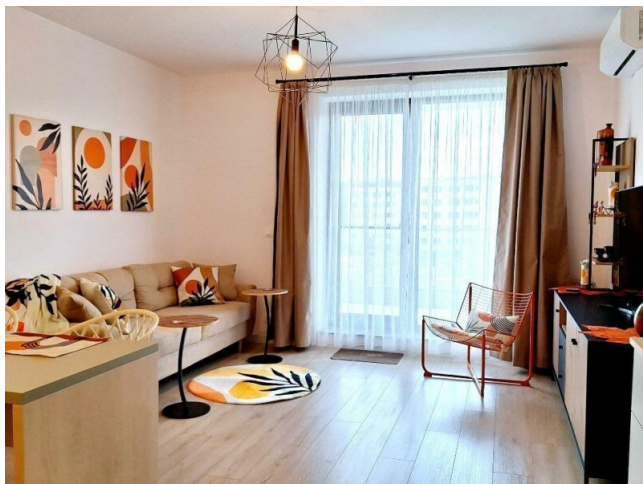

Actualizat pe data de 22 Octombrie 2025

apartament 2 camere

📍 Greenfield Teilor, Baneasa Padure, Bucuresti

Referinta web

#143249

<https://dev.blissimobiliare.ro/apartament-2-camere-de-inchiriat-iancu-nicolae-pipera-143249>

- TV/internet
- Aer condiționat in living si dormitor
- Încălzire in pardoseala cu contorizare individuala
- Bucătărie complet utilata, frigider incastrat, mașină de spălat vase, plita inducție cuptor electric, hota electrica
- In baie se afla mașina de spălat rufe cu uscător