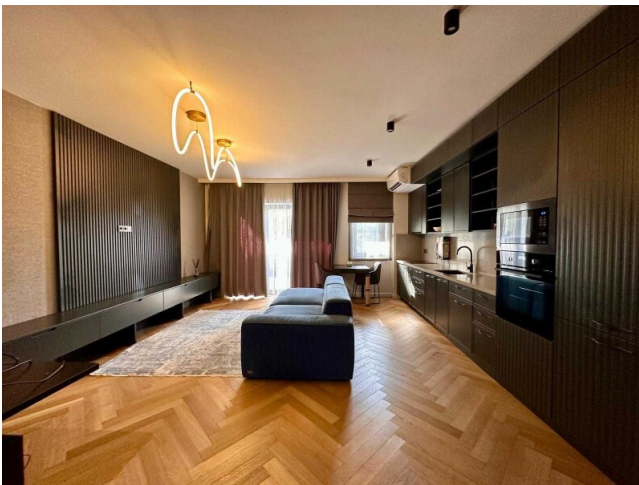

Actualizat pe data de 22 Noiembrie 2024

Apartament 2 Camere Cu Grădină Privată Și 2 Locuri De Parcare

Referinta web

#124280

📍 Grand Park Pipera Residence, Iancu Nicolae,
Bucuresti / Ilfov

<https://dev.blissimobiliare.ro/apartament-2-camere-de-vanzare-iancu-nicolae-pipera-124280>

Descriere

Descoperiți un apartament modern de 2 camere, amplasat într-o locație privilegiată, în apropierea străzii Erou Iancu Nicolae, una dintre cele mai căutate zone rezidențiale din Pipera. Această proprietate impresionează prin confort, design contemporan și dotări premium.

Ideal Pentru Acces Rapid La Școli Internaționale Și Centre Comerciale

Caracteristici ale proprietății

- **Suprafață utilă:** 55 mp, perfect optimizați pentru un stil de viață modern.
- **Grădină privată:** 24 mp, ideală pentru relaxare, activități în aer liber sau grădinărit.
- **Compartimentare:**
  - Living spațios, luminos și elegant.
  - Dormitor confortabil, amenajat cu atenție la detalii.
  - Bucătărie complet utilată, echipată cu electrocasnice moderne.
  - Baie elegantă, finisată cu materiale de calitate.

Facilități și dotări

- **Mobilat și utilat complet**, gata pentru a vă muta imediat.