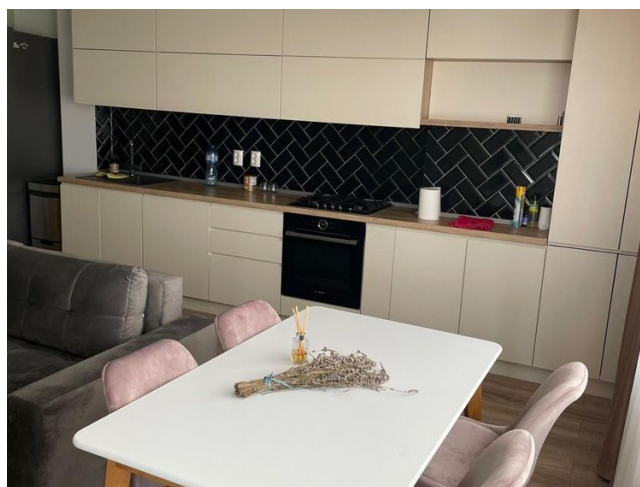

Actualizat pe data de 4 Iulie 2025

Bine ai venit la City Lights: Apartament modern cu 2 camere

📍 City Lights Pipera, Popasului | Padurea Cretuleasca
| Matei Millo, Bucuresti / Ilfov

Referinta web

#121665

<https://dev.blissimobiliare.ro/apartament-2-camere-de-inchiriat-iancu-nicolae-pipera-121665>

Apartamentul în sine oferă două camere spațioase, ideal pentru un cuplu sau o mică familie. Cu finisaje moderne și facilități adecvate, acest apartament reprezintă un loc plăcut și confortabil pentru a fi numit cămin.