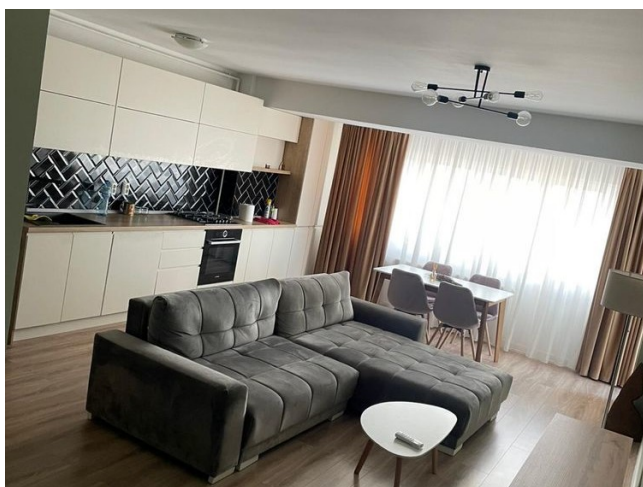

Actualizat pe data de 4 Iulie 2025

Bine ai venit la City Lights: Apartament modern cu 2 camere

📍 City Lights Pipera, Popasului | Padurea Cretuleasca
| Matei Millo, Bucuresti / Ilfov

Referinta web

#121665

<https://dev.blissimobiliare.ro/apartament-2-camere-de-inchiriat-iancu-nicolae-pipera-121665>

Descriere

Acest apartament de 2 camere este situat în complexul rezidențial City Lights, în zona Pipera, oferind un mediu modern și confortabil pentru locuire. Cu un loc de parcare subteran inclus, locatarii se bucură de siguranță și comoditate în parcare a vehiculului.

Apartamentul în sine oferă două camere spațioase, ideal pentru un cuplu sau o mică familie. Cu finisaje moderne și facilități adecvate, acest apartament reprezintă un loc plăcut și confortabil pentru a fi numit cămin.