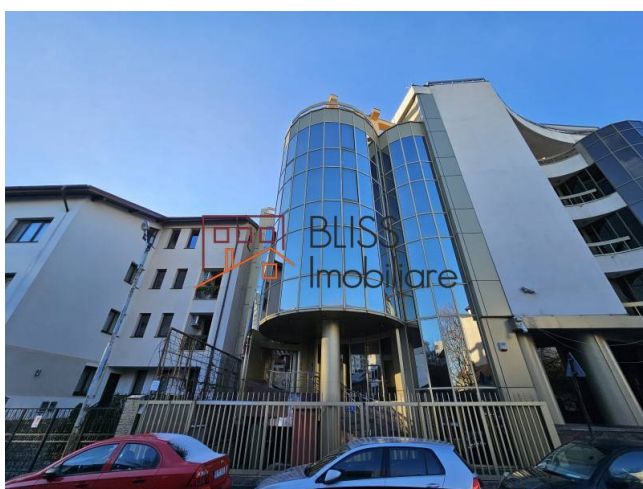

Actualizat pe data de 12 Ianuarie 2024

Spațiu de birouri premium în zonă cheie

 Gematex Business Center, Piata Victoriei, Bucuresti

16.800 EUR / lună

Referinta web

#119952

<https://dev.blissimobiliare.ro/spatiu-de-birouri-de-inchiriat-piata-victoriei-119952>

Descriere

Bliss Imobiliare va prezinta Gematex G1, o cladire destinata destinata spatiilor de birou. Imobilul este situat In zona Piata Victoriei/Titulescu intrarea facandu-se de pe o strada cu sens unic.

Birouri Moderne și Spațioase la Gematex G1 – Ideal pentru Afacerea Ta

Imobilul dispune de 1.200 mp suprafata construita. Fiecare etaj este dotat cu 2 bai si garderoba.

Accesul in cladire conduce in receptia mobilata cu un lampadar modern, de unde porneste distributia catre intreg imobilul.

Circulatia verticala se realizeaza prin intermediul scarii monumentale imbracata in granit si a liftului panoramic care deservesc subsolurile si etajele supraterane.

- Etajul 1 si 2 dispun de un birou directorial si un open space generos.
- Etajul 3 este dotat cu 2 birouri directoriale mobilate complet si 2 birouri separate dotate cu spatiu de arhiva.
- Deasemenea demisolul are un spatiu generos care poate servi drept sala de conferinte sau prezentari accesul putand fi realizat din afara imobilului.
- La ultimul etaj gasim terasa, oferind astfel un loc perfect pentru relaxare. Terasa este extrem de spațioasă, permitând amenajarea unor mese și zone de recreere, creând un ambient prietenos și plăcut pentru angajați sau clienți.