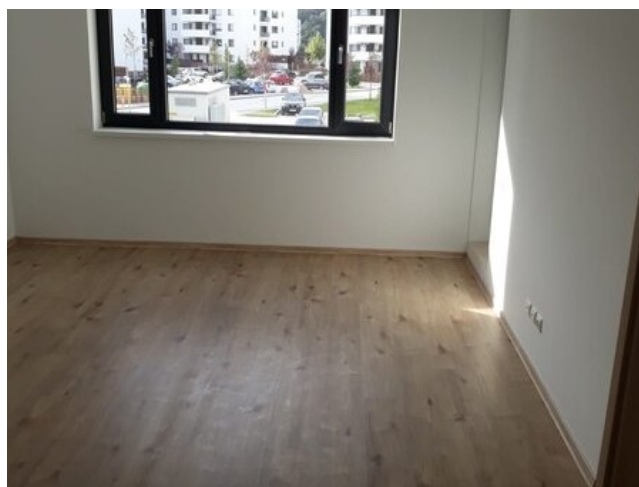

Actualizat pe data de 21 Noiembrie 2025

Apartament Modern Cu 3 Camere Și Living Spațios

Referinta web

#116278

Greenfield Cartierul Platanilor, Baneasa Padure,
Bucuresti / Ilfov

<https://dev.blissimobiliare.ro/apartament-3-camere-de-inchiriat-iancu-nicolae-pipera-116278>

Descriere

Acest apartament de 3 camere este situat la etajul 1 al unui imobil nou, cu design contemporan, în apropierea Pădurii Băneasa. Atmosfera liniștită și proximitatea naturii se îmbină perfect cu avantajele vieții urbane, oferind un cadru ideal pentru confort și relaxare.

Situat În Una Din Cele Mai Căutate Zone Rezidențiale Din București

Caracteristici principale:

- Etaj: 1 din 5
- Compartimentare: living luminos, 2 dormitoare, bucătărie, baie
- Încălzire: în pardoseală, cu centrală termică proprie, pentru confort termic sporit și eficiență energetică
- Design: bloc nou, finisaje moderne, spații bine compartimentate

Dotări și confort:

- Sistem de încălzire modern
- Spații luminoase și generoase
- Construcție recentă cu standarde ridicate de eficiență