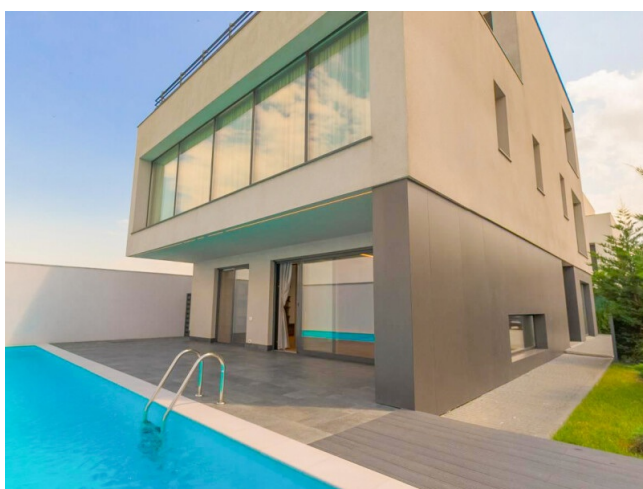

Actualizat pe data de 5 Ianuarie 2026

Vilă de 418mp 6 camere cu grădină și piscină încălzită

Referinta web

#107038

📍 Columbus Residence, Pipera Nord, Bucuresti / Ilfov

<https://dev.blissimobiliare.ro/vila-6-camere-de-inchiriat-iancu-nicolae-pipera-107038>

Descriere

O vilă modernă, elegantă și luminoasă, aflată într-un cadru intim, chiar în spatele Școlii Internaționale Americane din București, în Pipera. Parte dintr-un mini complex boutique cu doar 4 vile, această proprietate oferă intimitate, siguranță și un stil de viață rafinat, perfect pentru familii care pun preț pe confort și liniște.

Aproape de Școala Americană, școli internaționale și restaurante

Cu o grădină frumos amenajată și o piscină încălzită, vila este locul ideal pentru relaxare după o zi plină. Interiorul este generos și atent compartimentat, cu o zonă de living spațioasă, inundată de lumină naturală, o bucătărie complet echipată, realizată pe comandă, și un birou (sau dormitor) la parter. Tot aici se află și garajul, precum și multiple spații de depozitare care aduc un plus de organizare în viața de zi cu zi.

La ultimul nivel te așteaptă un spațiu multifuncțional versatil, o baie și o terasă mare, perfectă pentru momente de liniște sau seri alături de prieteni.

Un spațiu primitor, în care fiecare colț este gândit pentru a face viața de zi cu zi mai plăcută și mai simplă.