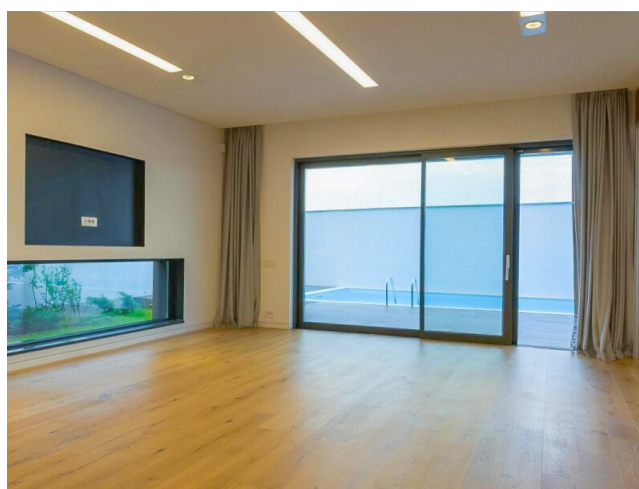

Actualizat pe data de 5 Ianuarie 2026

Vilă de 418mp 6 camere cu grădină și piscină încălzită

Referinta web

#107038

📍 Columbus Residence, Pipera Nord, Bucuresti / Ilfov

<https://dev.blissimobiliare.ro/vila-6-camere-de-inchiriat-iancu-nicolae-pipera-107038>

Descriere

O vilă modernă, elegantă și luminoasă, aflată într-un cadru intim, chiar în spatele Școlii Internaționale Americane din București, în Pipera. Parte dintr-un mini complex boutique cu doar 4 vile, această proprietate oferă intimitate, siguranță și un stil de viață rafinat, perfect pentru familii care pun preț pe confort și liniște.

Aproape de Școala Americană, școli internaționale și restaurante

Cu o grădină frumos amenajată și o piscină încălzită, vila este locul ideal pentru relaxare după o zi plină. Interiorul este generos și atent compartimentat, cu o zonă de living spațioasă, inundată de lumină naturală, o bucătărie complet echipată, realizată pe comandă, și un birou (sau dormitor) la parter. Tot aici se află și garajul, precum și multiple spații de depozitare care aduc un plus de organizare în viața de zi cu zi.

Etajul întâi găzduiește trei dormitoare mari, fiecare cu baia sa proprie, plus un dormitor matrimonial elegant, deservit de o baie separată pe hol. Dulapurile și dressingurile sunt realizate la comandă, cu grijă pentru detalii și funcționalitate.

La ultimul nivel te așteaptă un spațiu multifuncțional versatil, o baie și o terasă mare, perfectă pentru momente de liniște sau seri alături de prieteni.

Un spațiu primitor, în care fiecare colț este gândit pentru a face viața de zi cu zi mai plăcută și mai simplă.