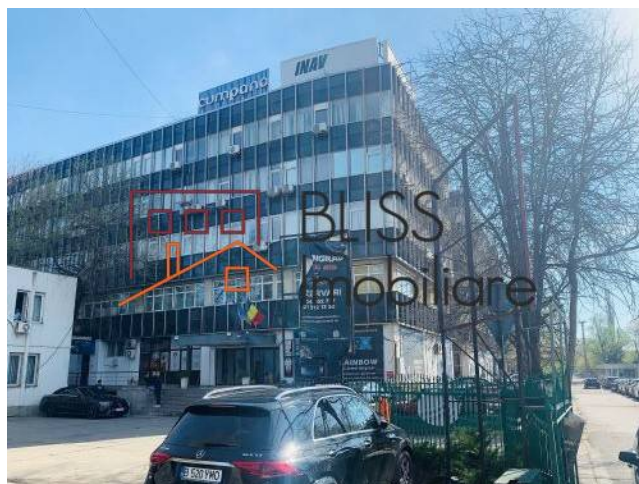

Actualizat pe data de 12 Martie 2024

spațiu de birouri

 Baneasa Herastrau, Bucuresti

1.054 EUR +TVA / lună

Referinta web

#106227

<https://dev.blissimobiliare.ro/spatiu-de-birouri-de-inchiriat-herastrau-nordului-106227>

Descriere

Spatii de birouri situate la intersectia bd. Ficusului cu Barbu Vacarescu, zona Baneasa.

Spatiul in suprafata totala de 124 mp, situat la etaj 1

Imobil de birouri intr-o cladire P+4 in zona de nord a Bucurestiului – Baneasa - Aviatiei

Detalii proprietate	
Suprafață construită	124m ²
Tipul clădirii	Bloc
Lift	Nu

Facilități

 Nemobilat

 Încălzire de la clădire

 Potrivit pentru birou

Locație

Poze